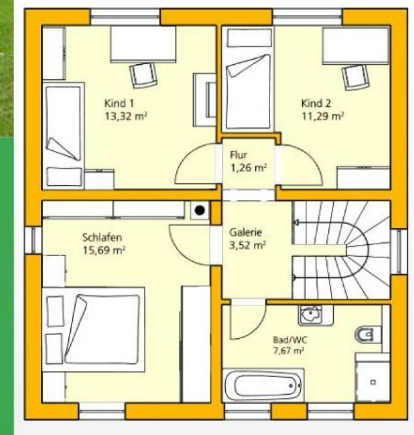

| | | |
|--------------------|---------------------------|---------------|
| ERDGESCHOSS | 54,72m² | DREAM |
| Wohnen/Essen | 26,67m ² | 107 |
| Küche | 10,97m ² | MASSYV |
| Flur | 9,66m ² | |
| WC | 3,04m ² | |
| HWR | 4,38m ² | |

| | |
|---------------------|---------------------------|
| OBERGESCHOSS | 52,75m² |
| Galerie/Flur | 4,78m ² |
| Bad/WC | 7,67m ² |
| Schlafen | 15,69m ² |
| Kind 1 | 13,32m ² |
| Kind 2 | 11,29m ² |