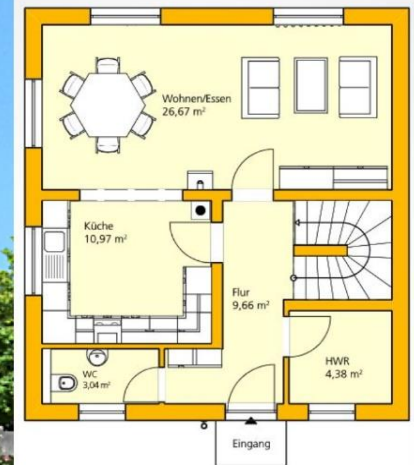

| | | |
|--------------------|---------------------------|---------------|
| ERDGESCHOSS | 54,72m² | DREAM |
| Wohnen/Essen | 26,67m ² | 107 |
| Küche | 10,97m ² | MASSYV |
| Flur | 9,66m ² | |
| WC | 3,04m ² | |
| HWR | 4,38m ² | |