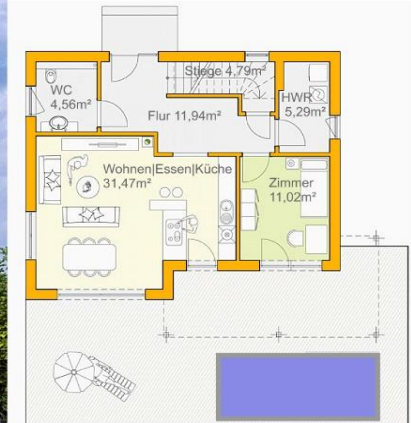

ERDGESCHOSS 69,07m²

Wohnen/Essen	31,47m ²
Zimmer	11,02m ²
Flur	11,94m ²
WC	4,56m ²
HWR	5,29m ²
Stiege	4,79m ²

**DREAM
133
MASSYV**

OBERGESCHOSS 63,59m²

Flur	11,46m ²
Bad/WC	9,89m ²
Schrankraum	5,67m ²
Zimmer 1	14,57m ²
Zimmer 2	10,06m ²
Zimmer 3	11,94m ²