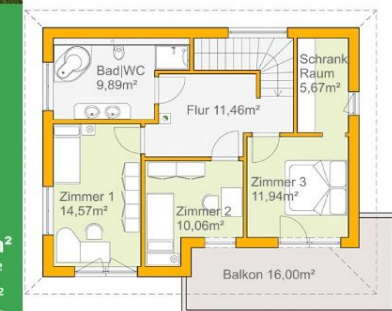

ERDGESCHOSS 69,07m²

Wohnen/Essen	31,47m ²
Zimmer	11,02m ²
Flur	11,94m ²
WC	4,56m ²
HWR	5,29m ²
Stiege	4,79m ²

**DREAM
133
MASSYV**

OBERGESCHOSS 63,59m²

Flur	11,46m ²
Bad/WC	9,89m ²
Schrankraum	5,67m ²
Zimmer 1	14,57m ²
Zimmer 2	10,06m ²
Zimmer 3	11,94m ²